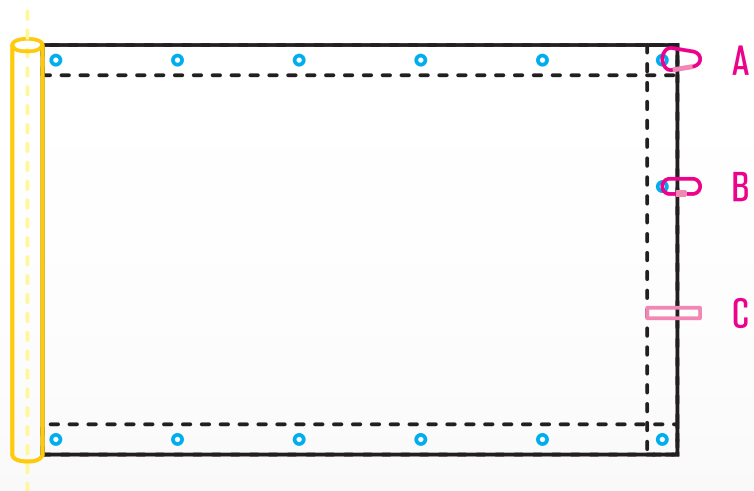

**VYHOTOVENIE** POZOR ! Snažte sa držať text / logá minimálne 5 cm od okraja !

OČKA  
KARABINKY  
TUNEL  
SPEVNIENIE

- kovové, od 0,5cm - 2cm vnútorný priemer

- kovové / plastové, veľké / malé ( A - klasické, B - šrubovacie, C - klasické na popruh )

- jednoduchý / spevnený, otvorený / zatvorený ( zadať priemer alebo hrúbku tyče - berte s rezervou aby to nebolo na tesno )

- cordurovým pásom v šírke 3cm

S	75x50
M	100x75
L	150x100
XL	200x150
C	vlastný rozmer

\*cm