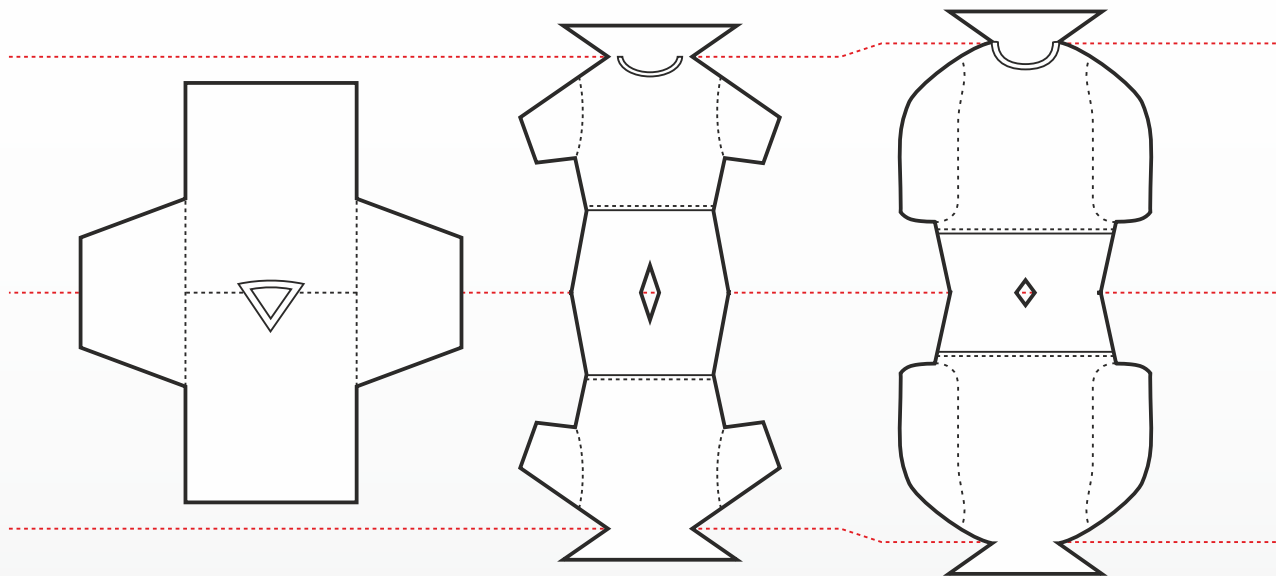

STRIH + ROZMERY POZOR ! Berte na vedomie, že je to strih a preto sa snažte držať text / logá minimálne 0,3 cm od okraja !

BASIC

27x30

SOCCER

18,5x38

HOCKEY

18x40

---- naznačuje miesto lomu

---- fiktívne (grafické) naznačenie šitia

*cm