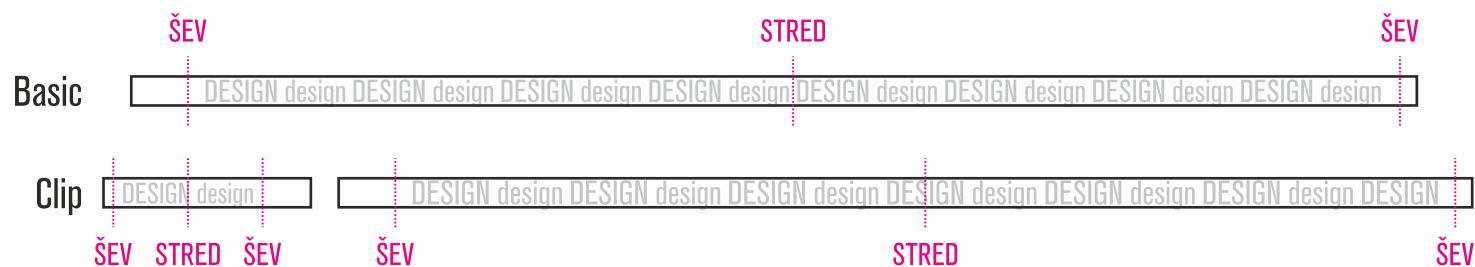

STRIH + ROZMERY POZOR ! Berte na vedomie, že je to strih a preto sa snažte držať s textom / logami minimálne 2-3 mm od okraja !

| | Basic | Clip |
|---|--------|---------------|
| S | 93x1 | - |
| M | 93x2 | 15x2 + 82x2 |
| L | 93x2,5 | 15x2,5 + 82x2 |

*cm